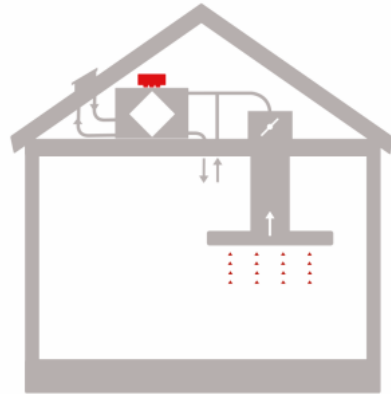

Thermex Central ventilations- Link Ø160 mm

Artikelnummer: 536.99.1403.9

7 830,00 kr

EAN: 5703347527470

För användning i lägenhet med delat utsug eller decentraliserad ventilation

Så får du en snygg huva avsedd att användas i en lägenhet med delat utsug eller decentraliserad ventilation. I många flerbostadshus finns idag en centralt placerad fläkt som suger från alla lägenheter i hallen. Likaså används decentraliserad ventilation i vissa typer av byggnader, där en fläkt placeras i varje lägenhet. I båda fallen har kåporna i varje lägenhet ingen oberoende motor. **THERMEX Centralventilation Link apartment (CVL-link)** är ett system som möjliggör alla fläktar från THERMEX, som stödjer [Thermex «Alla möjligheter»](#), och som är märkt med central ventilation (CVL-Link), kan anslutas till bostadshusets centralventilationssystem eller decentraliserad ventilation.

Systemet består av ett motorspjäll som kopplas till THERMEX-kåpan, detta motorspjäll kan förinställas att öppna och stänga helt eller delvis, både vid grundventilation och vid forcerad drift. Inställningen måste göras enligt föreskrivna data för driften av ventilationssystemet. Vid manövrering av volymens hastighetssteg 1-4 öppnar spjället i 15-30-45 respektive 60 minuter, varefter det stänger tillbaka till grundventilationsinställningen.